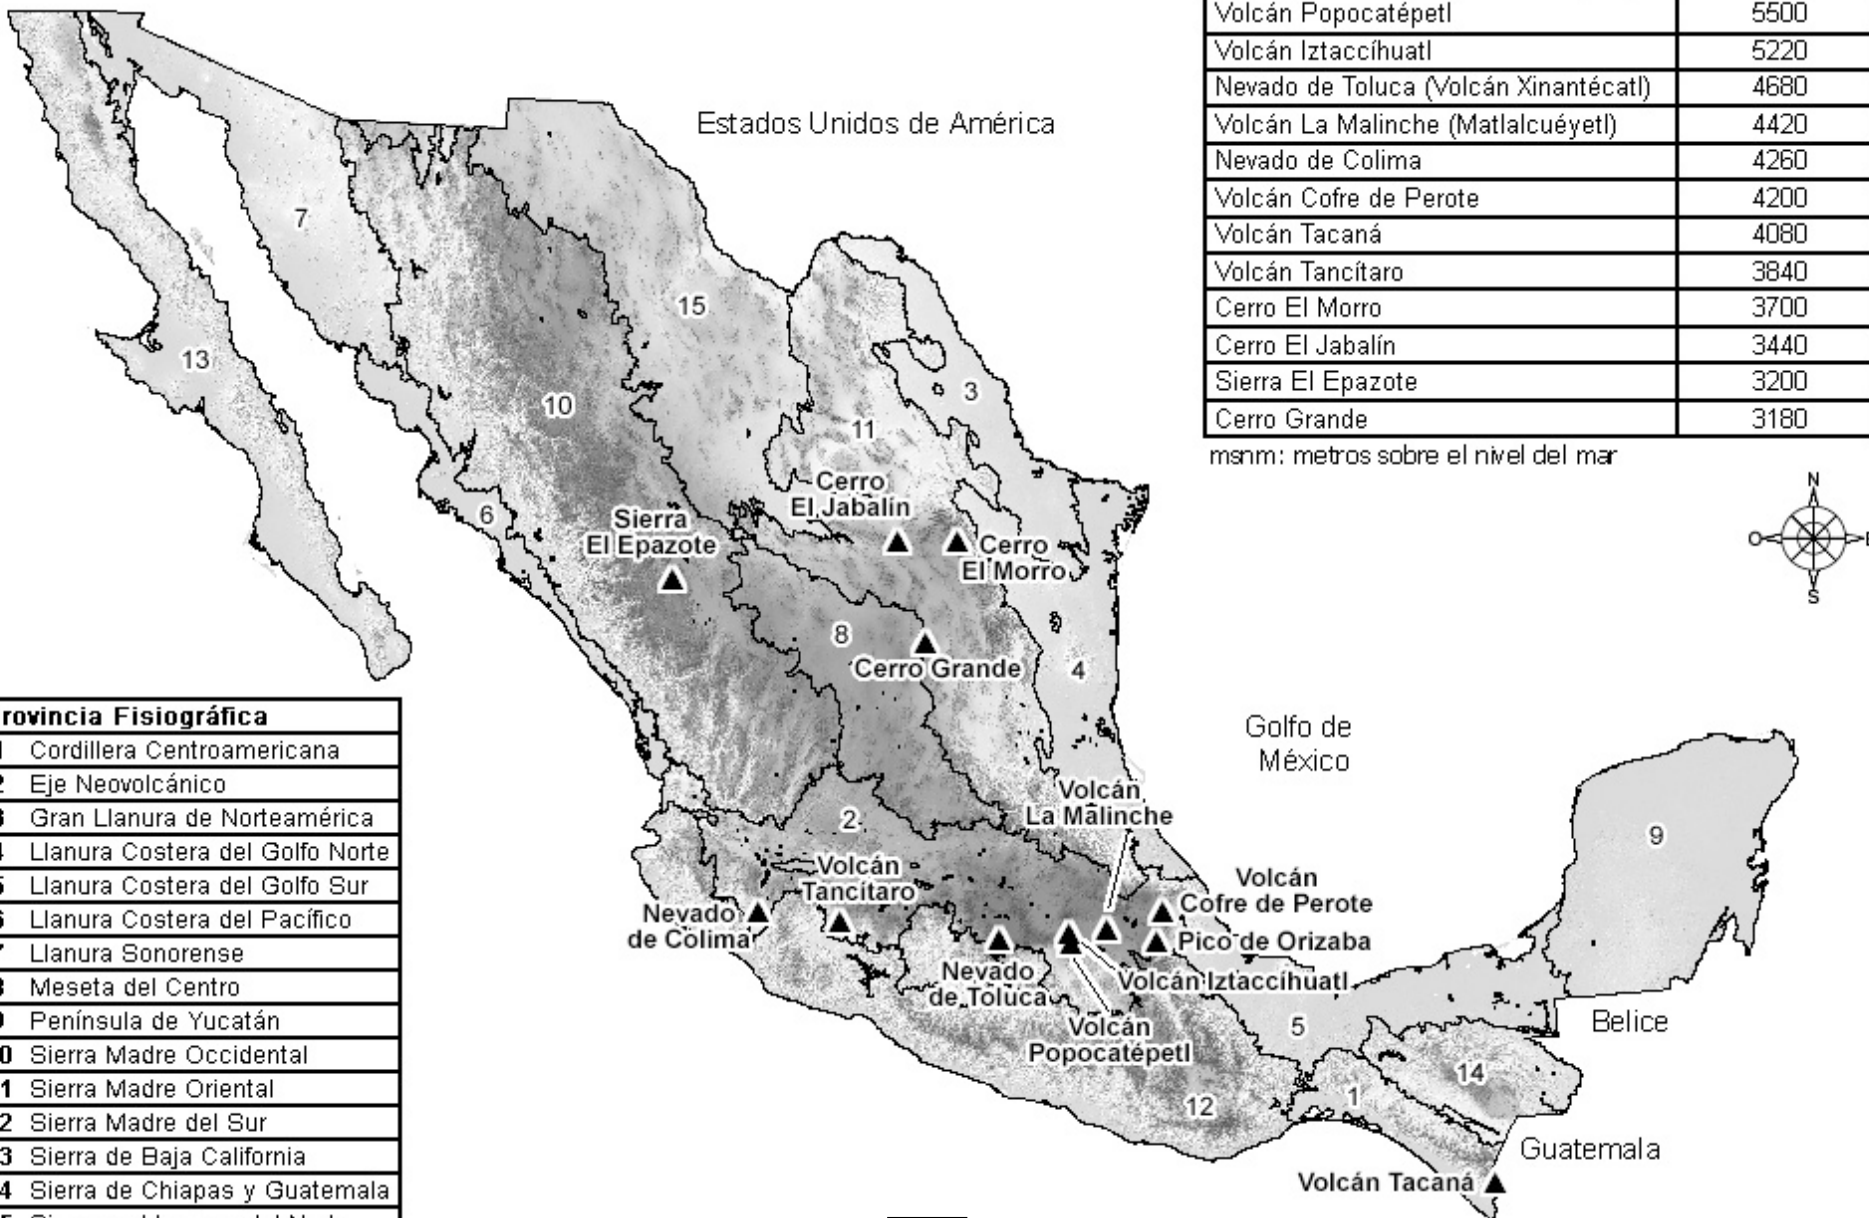

# Estados Unidos Mexicanos

## Relieve

Nombre	Altitud (msnm)
Pico de Orizaba (Volcán Citlaltépetl)	5610
Volcán Popocatepetl	5500
Volcán Iztaccíhuatl	5220
Nevado de Toluca (Volcán Xinantécatl)	4680
Volcán La Malinche (Matlalcuéyetl)	4420
Nevado de Colima	4260
Volcán Cofre de Perote	4200
Volcán Tacaná	4080
Volcán Tancitaro	3840
Cerro El Morro	3700
Cerro El Jabalín	3440
Sierra El Epazote	3200
Cerro Grande	3180

msnm: metros sobre el nivel del mar

Provincia Fisiográfica	
1	Cordillera Centroamericana
2	Eje Neovolcánico
3	Gran Llanura de Norteamérica
4	Llanura Costera del Golfo Norte
5	Llanura Costera del Golfo Sur
6	Llanura Costera del Pacífico
7	Llanura Sonorense
8	Meseta del Centro
9	Península de Yucatán
10	Sierra Madre Occidental
11	Sierra Madre Oriental
12	Sierra Madre del Sur
13	Sierra de Baja California
14	Sierra de Chiapas y Guatemala
15	Sierras y Llanuras del Norte