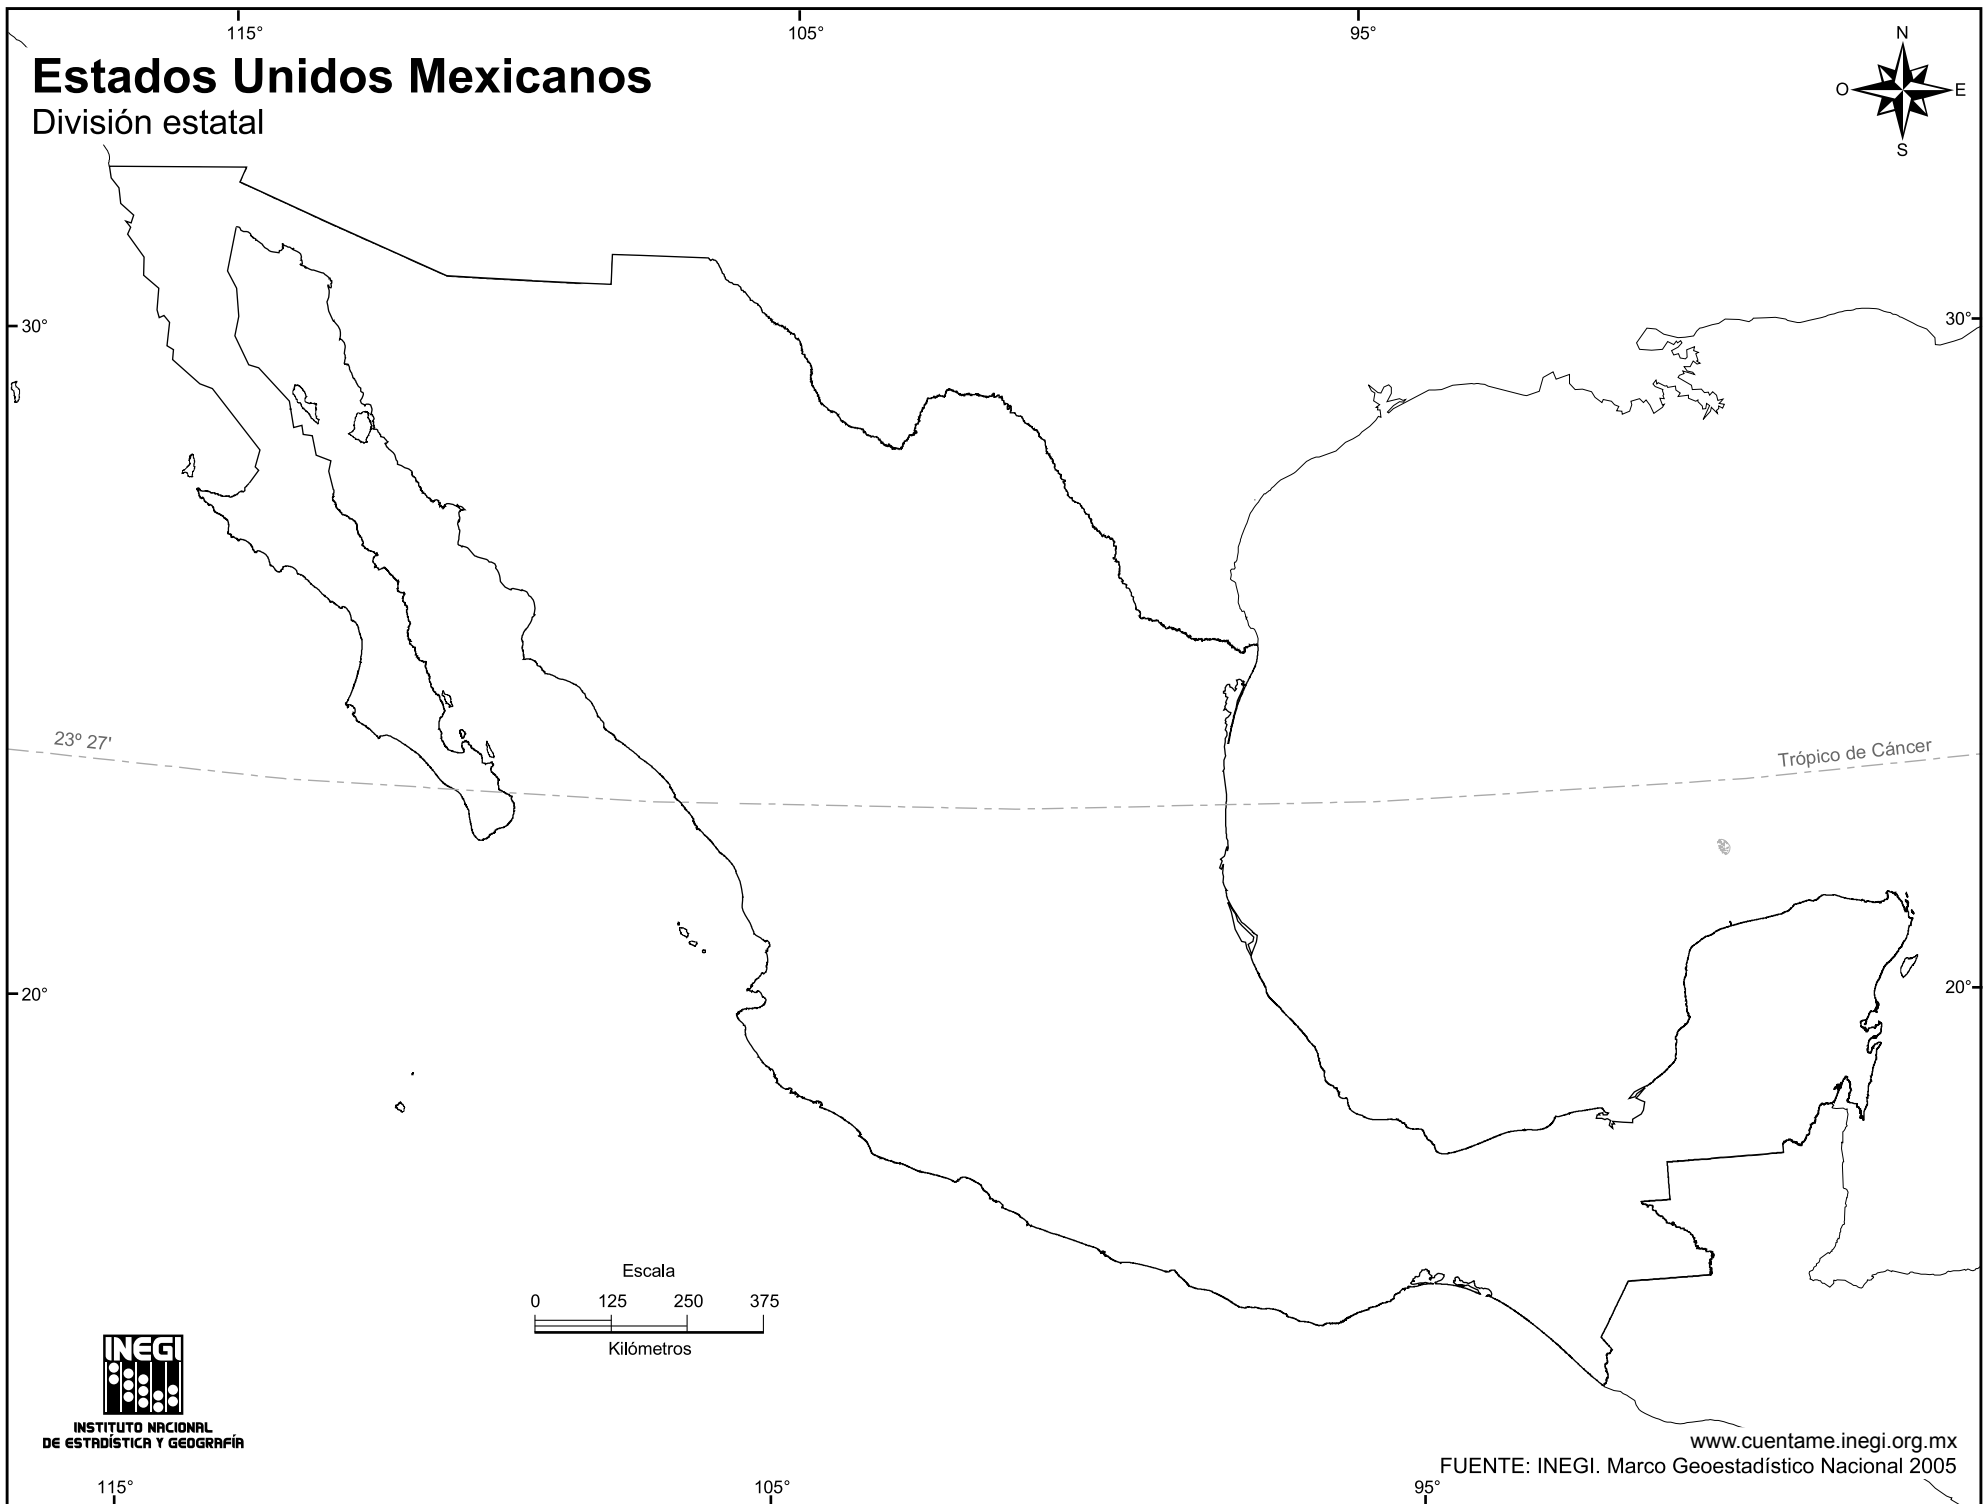

Estados Unidos Mexicanos

División estatal

23° 27'

Trópico de Cáncer

20°

20°

INSTITUTO NACIONAL
DE ESTADÍSTICA Y GEOGRAFÍA

www.cuentame.inegi.org.mx

FUENTE: INEGI. Marco Geoestadístico Nacional 2005

115°

105°

95°