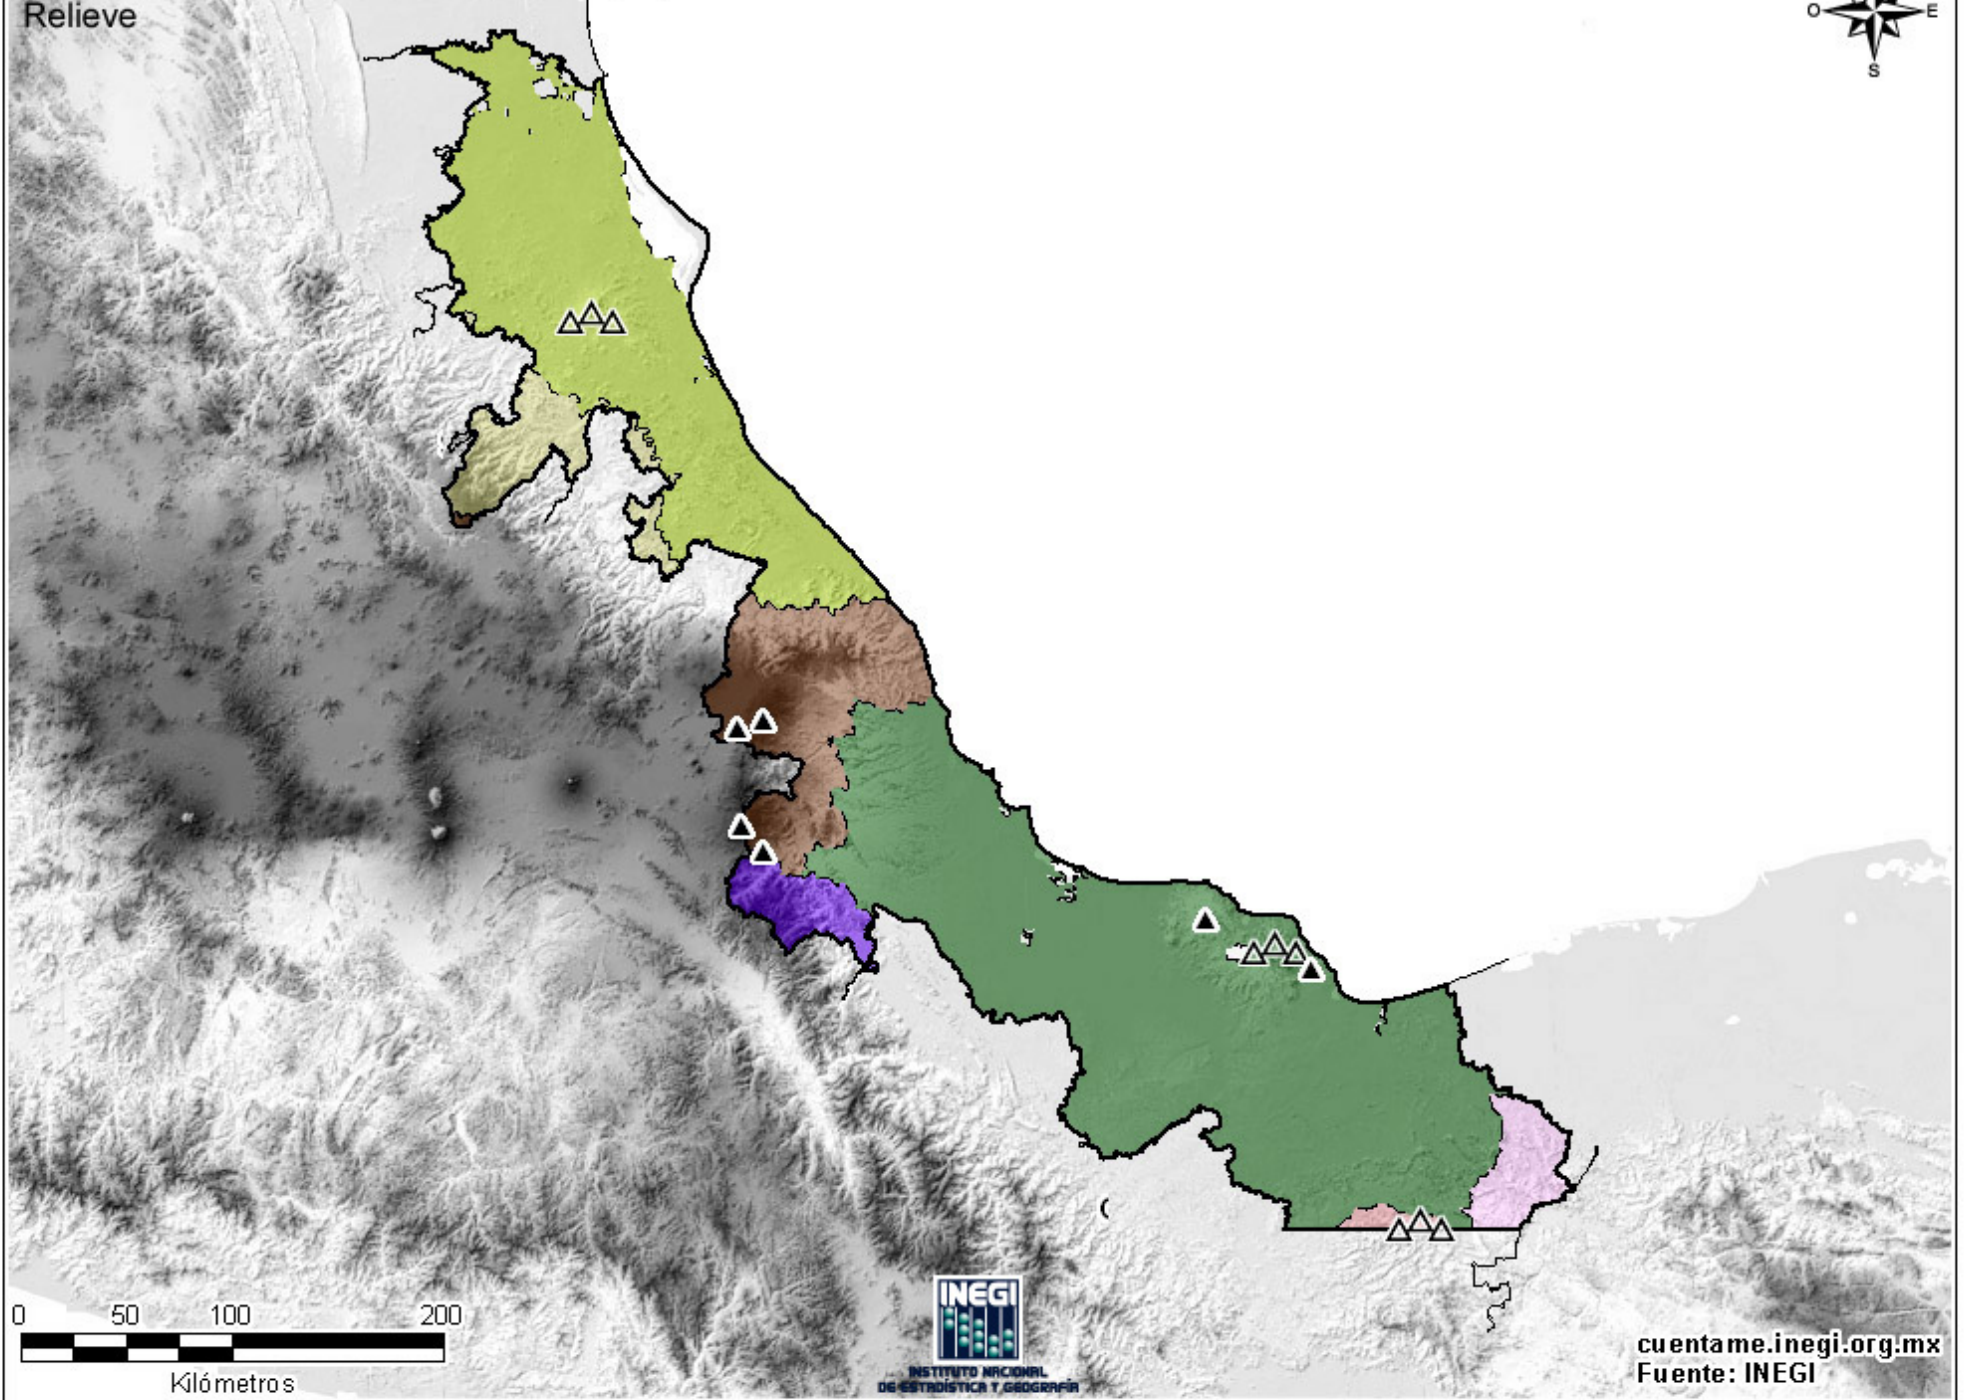

Veracruz de Ignacio de la Llave

Relieve

0 50 100 200
Kilómetros

INEGI
INSTITUTO NACIONAL
DE ESTADÍSTICA Y GEOGRAFÍA

cuentame.inegi.org.mx
Fuente: INEGI