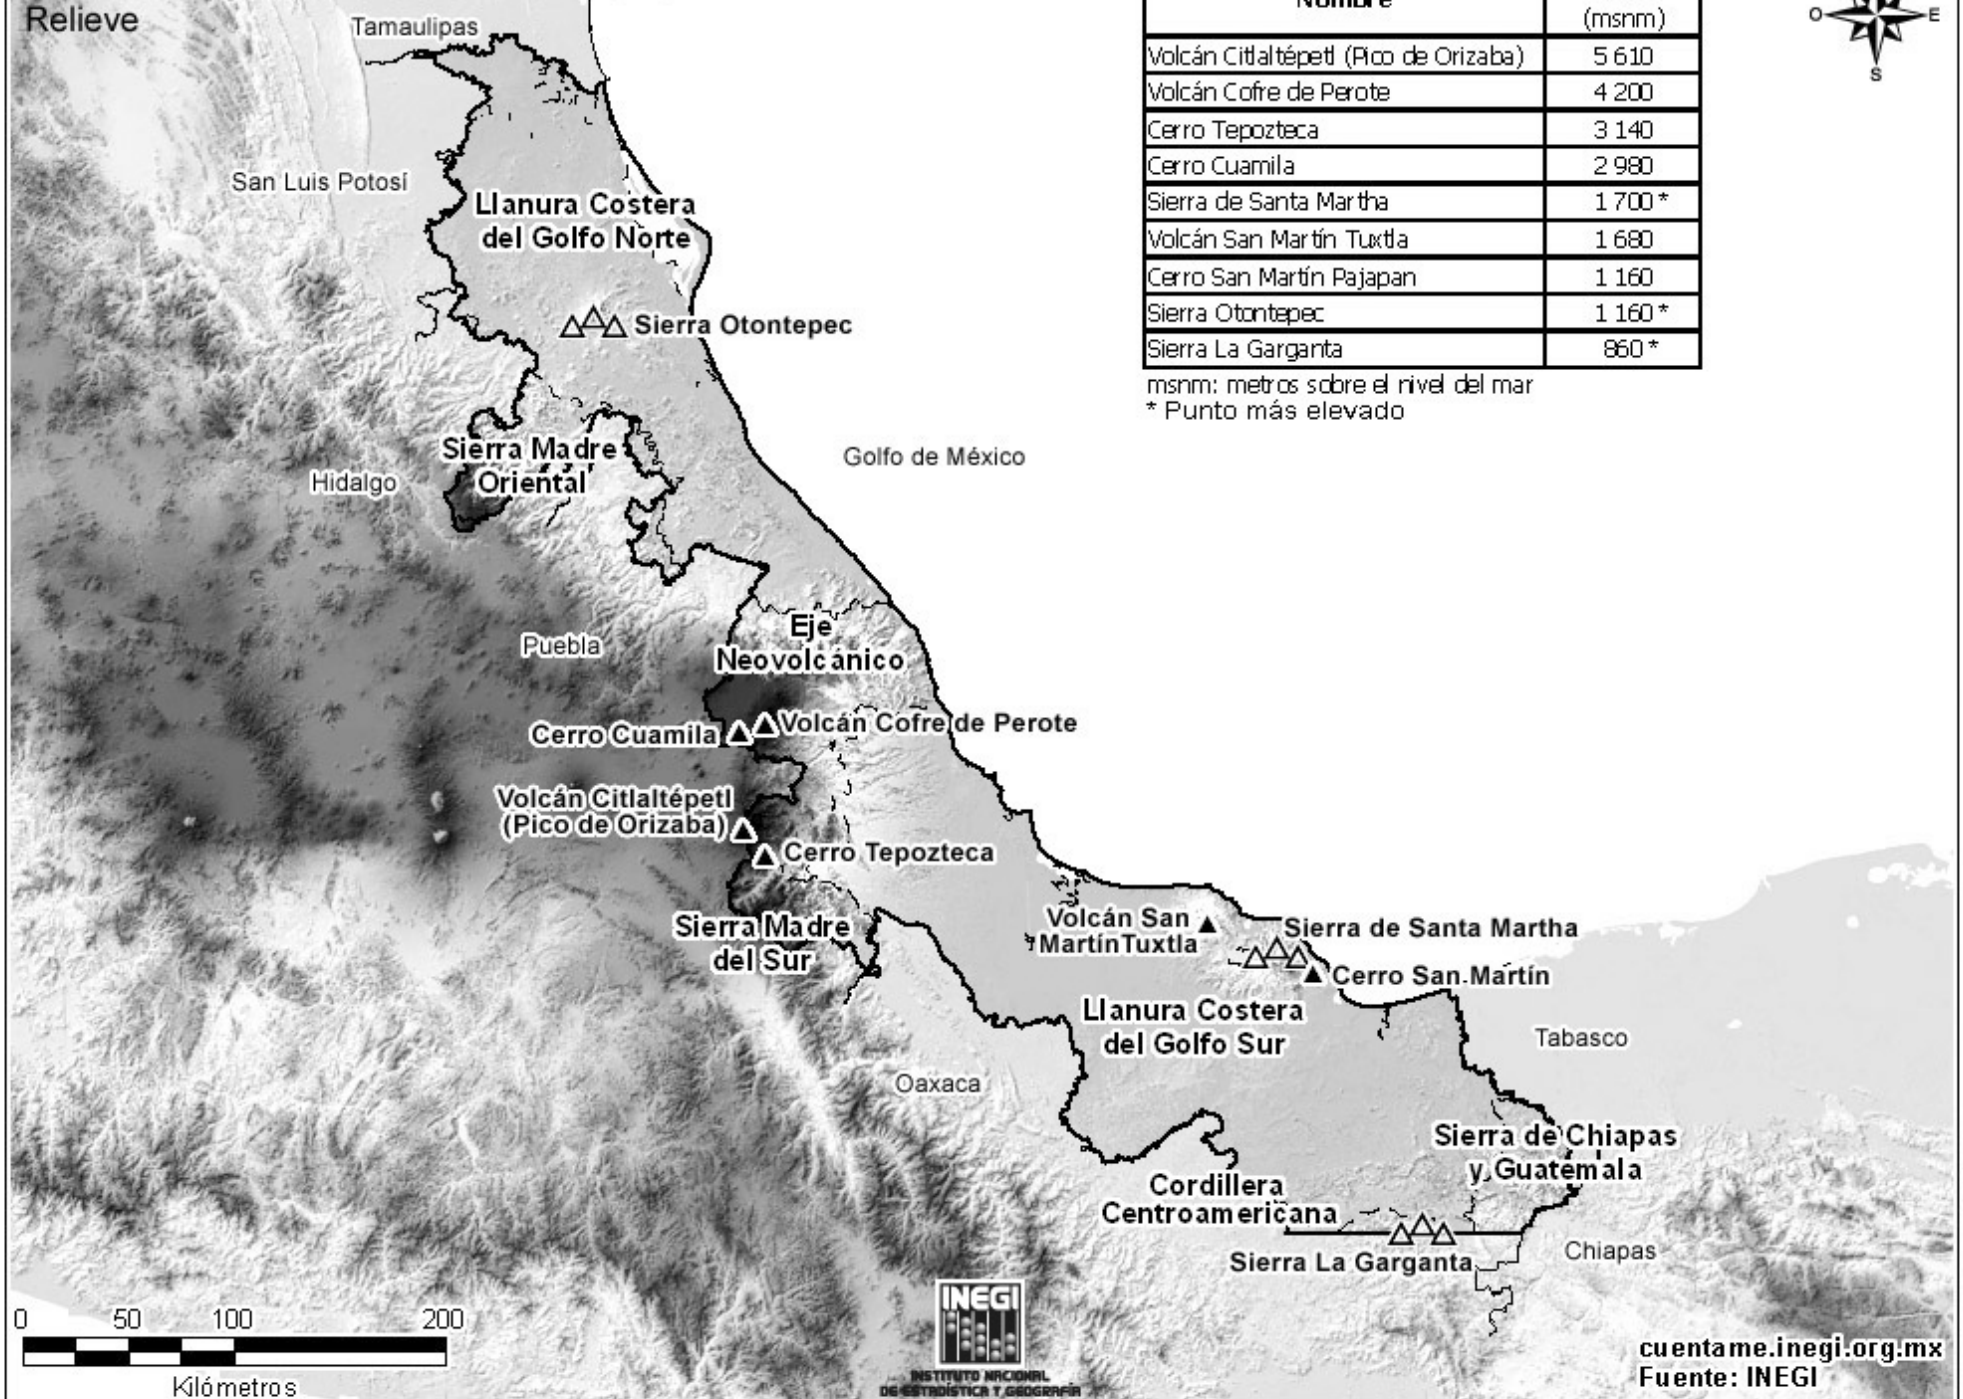

# Veracruz de Ignacio de la Llave

Relieve

Nombre	Altitud (msnm)
Volcán Citlaltépetl (Pico de Orizaba)	5 610
Volcán Cofre de Perote	4 200
Cerro Tepozteca	3 140
Cerro Cuamila	2 980
Sierra de Santa Martha	1 700 *
Volcán San Martín Tuxtla	1 680
Cerro San Martín Pajapan	1 160
Sierra Otontepec	1 160 *
Sierra La Garganta	860 *

msnm: metros sobre el nivel del mar  
\* Punto más elevado